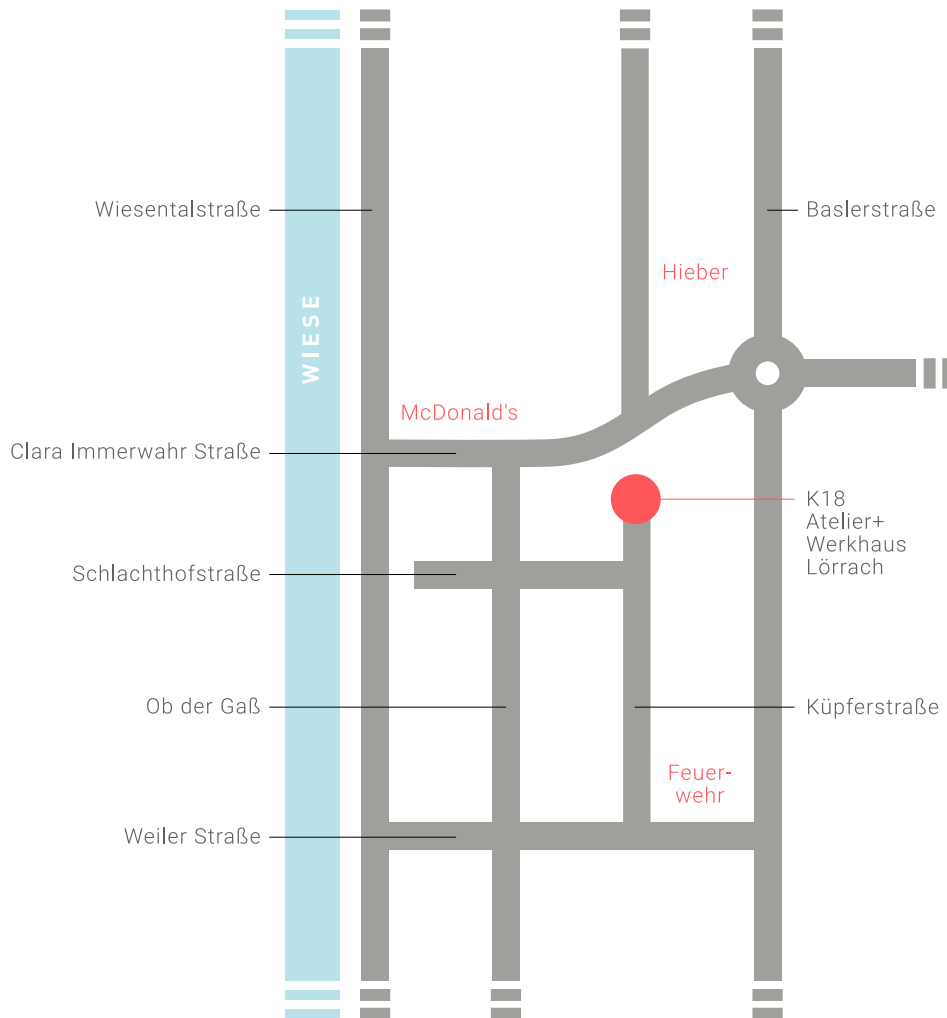

# Anfahrtsplan. So finden Sie mich.

## VOM WIESENTAL KOMMEND:

Richtung Riehen Grenze, bei McDonalds links in die Clara Immerwahr Strasse abbiegen, nächste Straße (Ob der Gaß) rechts, nächste Straße (Schlachthofstraße) links, am Ende der Schlachthofstraße wieder links.

## VON BASEL KOMMEND:

Richtung Wiesental, bei McDonalds rechts in die Clara Immerwahr Strasse abbiegen, nächste Straße (Ob der Gaß) rechts, nächste Straße (Schlachthofstraße) links, am Ende der Schlachthofstraße wieder links.